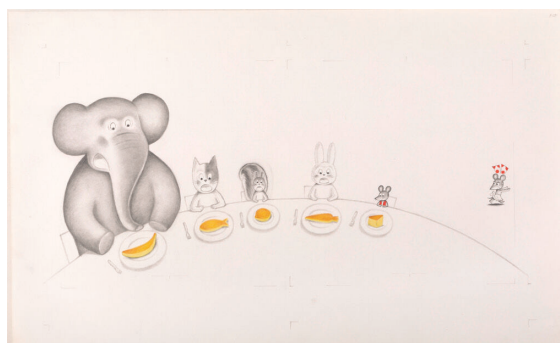

2025年4.19土~6.29日 愛媛県歴史文化博物館

はじめに

1974年、赤いチョッキを着たちいさな主人公、ねずみくんが登場する絵本『ねずみくんのチョッキ』が刊行されました。作家・なかえよしを、画家・上野紀子夫妻の共同作業によって生まれた絵本は、鉛筆で描かれたモノクロの絵と最小限の文章、余白を生かした美しい構図で注目を集めます。

本展では、最新作を含むシリーズ全作品が集結し、原画やスケッチなど約200点を展示。夫妻が追求しつづけてきた「想像すること」への長年の取り組みをご紹介します。なかえよしを・上野紀子が二人三脚で作りだした豊かで温かな世界を、ぜひお楽しみください！

見どころ

- ①扉の国の子コ ②ねずみくんのチョッキ
③りんごがたべたいねずみくん
④ねずみくんとホットケーキ

①

②

③

④

ねずみくんの絵本シリーズの原画やスケッチが集結！

選りすぐりの名場面を、貴重な原画やスケッチで展示します。また、なかえよしをが構想し、上野紀子が描き出したシュルレアリスムの

油絵「少女子コ」シリーズや、ふたりの絵本作りの原点『ペラペラの世界』の原画も展示。

ふたりのアトリエ

上野紀子の作業机を再現したブースや、愛用の品々・蔵書などを通して、想像力の源を紹介します。

ねずみくん＆ねみちゃんと写真を撮ろう！

会場入り口には、立体オブジェを展示。表紙のコラージュ体験、ねずみくんへお手紙を書くなど、参加型の展示もたっぷり。

図録

誕生50周年
ねずみくんのチョッキ展
展覧会図録
価格：3,960円（税込）
仕様：195mm×165mm
ケース付き
2冊入り