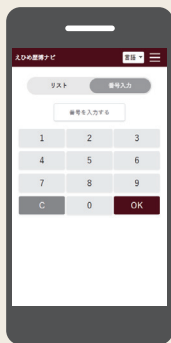

# 音声ガイド

Audio Guidance

もっと知りたい!  
もっと簡単に!

日本語

English

中文(簡体字・繁体字)

한국

博物館の展示物のもっと詳しい解説文を、お手持ちのスマートフォンで、文字と音声で楽しむことができます。アプリをダウンロードすることなく、どなたでも簡単にご利用いただけます。

博物館内のほぼ全ての箇所で、無料無線LAN (Wi-Fi) をご利用いただけます。利用方法は、総合案内でご確認ください。

キャプションに、QRコードや番号のある展示物で  
ご利用いただけます。

## 音声ガイドの利用方法は3つの中から！

①

展示内容が  
一覧できる  
リストから

②

展示物に添えられた  
番号入力から

③

展示物に添えられた  
展示QRコードから

詳しくは、このQRコードを読み込んで、  
リストでご確認ください。

展示物のそばにある  
QRコードを直接読  
み込んでご利用く  
ださい。